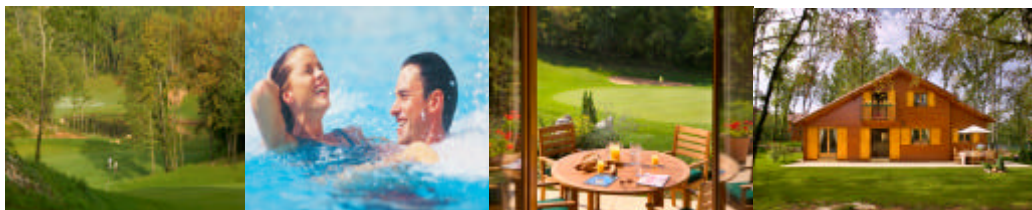

Vanaf €375* per persoon per week; inclusief alle green fees

*) Aanbieding gebaseerd op een minimum van 4 gasten per chalet.
(bij 2 gasten per chalet: €450 per persoon.)
Deze aanbieding is het hele jaar geldig, met uitzondering van juli en augustus.

**18 holes golfbaan – tennis – clubhuis - zwembaden
bar – terras - restaurant**

Club cars, trolleys, club half sets + tassen beschikbaar (verhuur)

De prachtige 18-holes golfbaan van Souillac Country Club slingert zich door een schilderachtig bos van knoestige oude eiken en biedt een leuke uitdaging voor golfers van elk niveau. Schitterende omgeving. Accommodatie in gezellige 2, 3 en 4-kamer chalets. Bij aankomst in de chalet staat er een lekker flesje wijn voor u klaar.

Makkelijk bereikbaar via de autosnelweg A20, afslag 55 (Souillac), of de luchthavens van Toulouse, Limoges en Bergerac.

0033 565 275 600

Email : contact@souillaccountryclub.com
www.souillaccountryclub.nl

Nieuw: Golf Break '*Cœur de France*' Drie uitdagende golfbanen in één vakantie.

7 dagen golf & accommodatie op Souillac Golf & Country Club (Lot), 1 green fee 18 holes op Golf club Lolivarie (Dordogne), 1 green fee 18 holes op Golf de la Porcelaine (Limousin).
Toeslag: 72 Euro's per persoon.