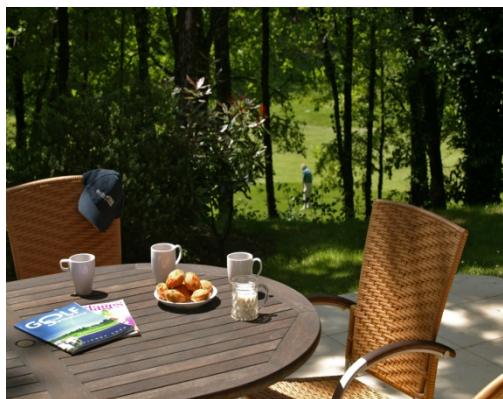

# Le Week-end Découverte Golf

Laissez-vous séduire...

... par une expérience golfique pas comme les autres

Très beau parcours 18 trous dans un cadre fabuleux. Hébergement en maisons individuelles haut de gamme, réunies en petits hameaux en limite du parcours. Vues panoramiques sur la Vallée de la Dordogne. Ambiance conviviale.

### Offres spéciales groupe :

3 jours de golf illimité, 2 nuitées, 150 € par personne, basé sur 4 personnes partageant un chalet.

Option demi-pension : 225 € par personne (prix comprenant 3 jours de golf illimité, 2 nuitées, 2 dîners et 2 petits déjeuners), basé sur 4 personnes partageant un chalet.