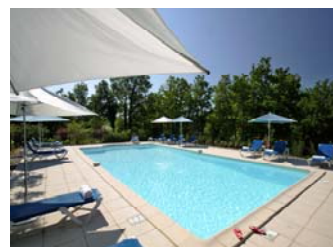

# Le Week-end Découverte Golf

Laissez-vous séduire...

... par une expérience golfique pas comme les autres

Très beau parcours 18 trous dans un cadre fabuleux. Hébergement en maisons individuelles haut de gamme, réunies en petits hameaux en limite du parcours. Vues panoramiques sur la Vallée de la Dordogne. Ambiance conviviale.

### Offres spéciales groupe :

3 jours de golf illimité, 2 nuitées, 150 € par personne, basé sur 4 personnes partageant un chalet.

Option demi-pension : 225 € par personne (prix comprenant 3 jours de golf illimité, 2 nuitées, 2 dîners et 2 petits déjeuners), basé sur 4 personnes partageant un chalet.