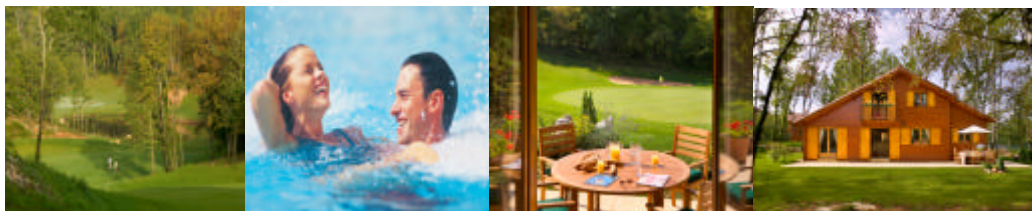

OFFRE SPECIALE GOLFEURS !!

A partir de 375 €* par personne par semaine, golf illimité

*) Offre basée sur 4 personnes minimum partageant le même chalet.
D'autres formules groupe sont possible sur demande.
Offre valable toute l'année, sauf juillet et août.

**très beau parcours de golf 18 trous – tennis – clubhouse
piscines, bar, terrasse et restaurant**

Voitures, Chariots, ½ série + sacs disponibles à la location

Le superbe golf 18 trous du Souillac Country Club, serpente au travers d'une pittoresque forêt de chênes de 60 hectares, dans la magnifique Vallée de la Dordogne. Logement en chalets de luxe, 2, 3 et 4 chambres. De nombreux équipements pour toute la famille.

Petit déjeuner, service de nettoyage quotidien, sont aussi disponibles sur simple demande.

Accès facile par l'Autoroute A20, sortie 55 (Souillac).

Nouveau: Séjour Golfique 'Cœur de France' découvrez 3 golfs exceptionnels en 1 séjour. 7 jours d'hébergement et golf illimité au Souillac Golf & Country Club (Lot), 1 green fee 18 trous Golf de la Porcelaine (Limousin), 1 green fee 18 trous Golf de Lolivarie (Dordogne). Supplément: 72 Euros par personne.